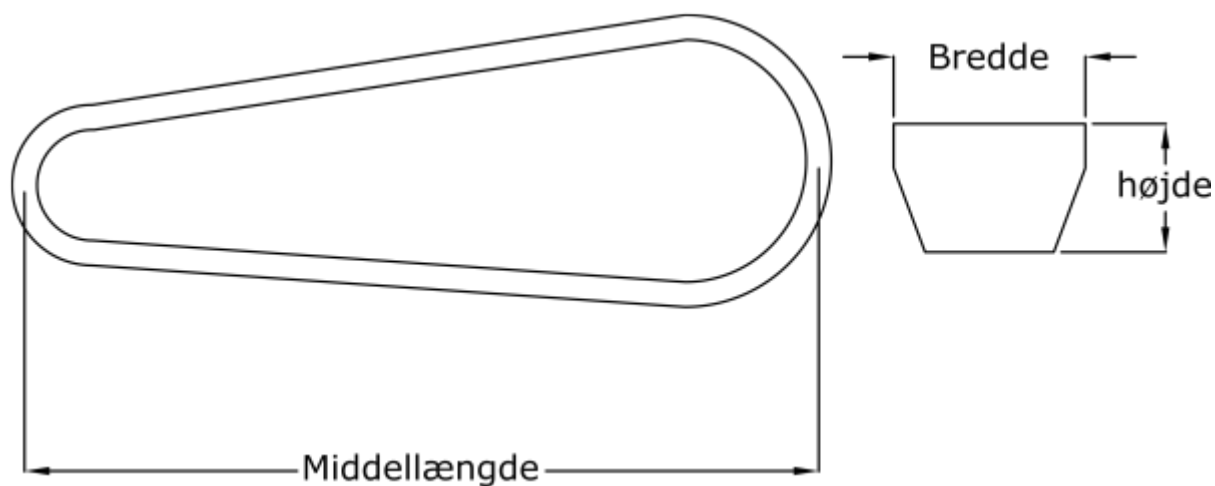

Varenummer: 601905400173
Beskrivelse: Gates kilerem Hi-power Dubl-V CC173

Mål

Bredde	= 22
Højde	= 12
Indvendig længde	= 4465
Middellængde	= 4500
Type	= CC173